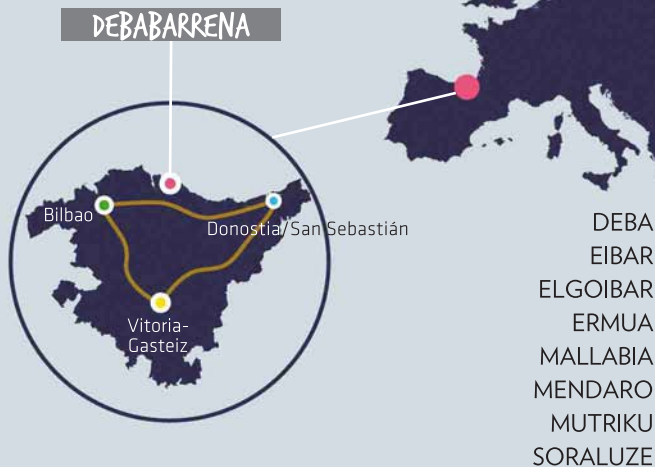

Debarrena Turismoren entitate kolaboratzaileak soilik barne.
Sólo incluidas entidades colaboradoras de Debarrena Turismo.

©Debegesa

Argitaratzailea/Edición: Debegesa S.A.

Egilea/Realización: Kaioa

Argazkiak/Fotografias: Debegesa, Turismo Bulegoak/Oficinas de Turismo: Deba, Mutriku; Udalak/Ayuntamientos: Deba, Eibar, Elgoibar, Ermua, Mutriku; Geoparkea; Entitate kolaboratzaileak/Entidades colaboradoras; Kaioa-servicios de comunicación; Izarra Centre.

Inprimaketa/Impresión: Gráficas Irudi

L.G./D.L.: VI 681-2018

2018ko urria/octubre de 2018