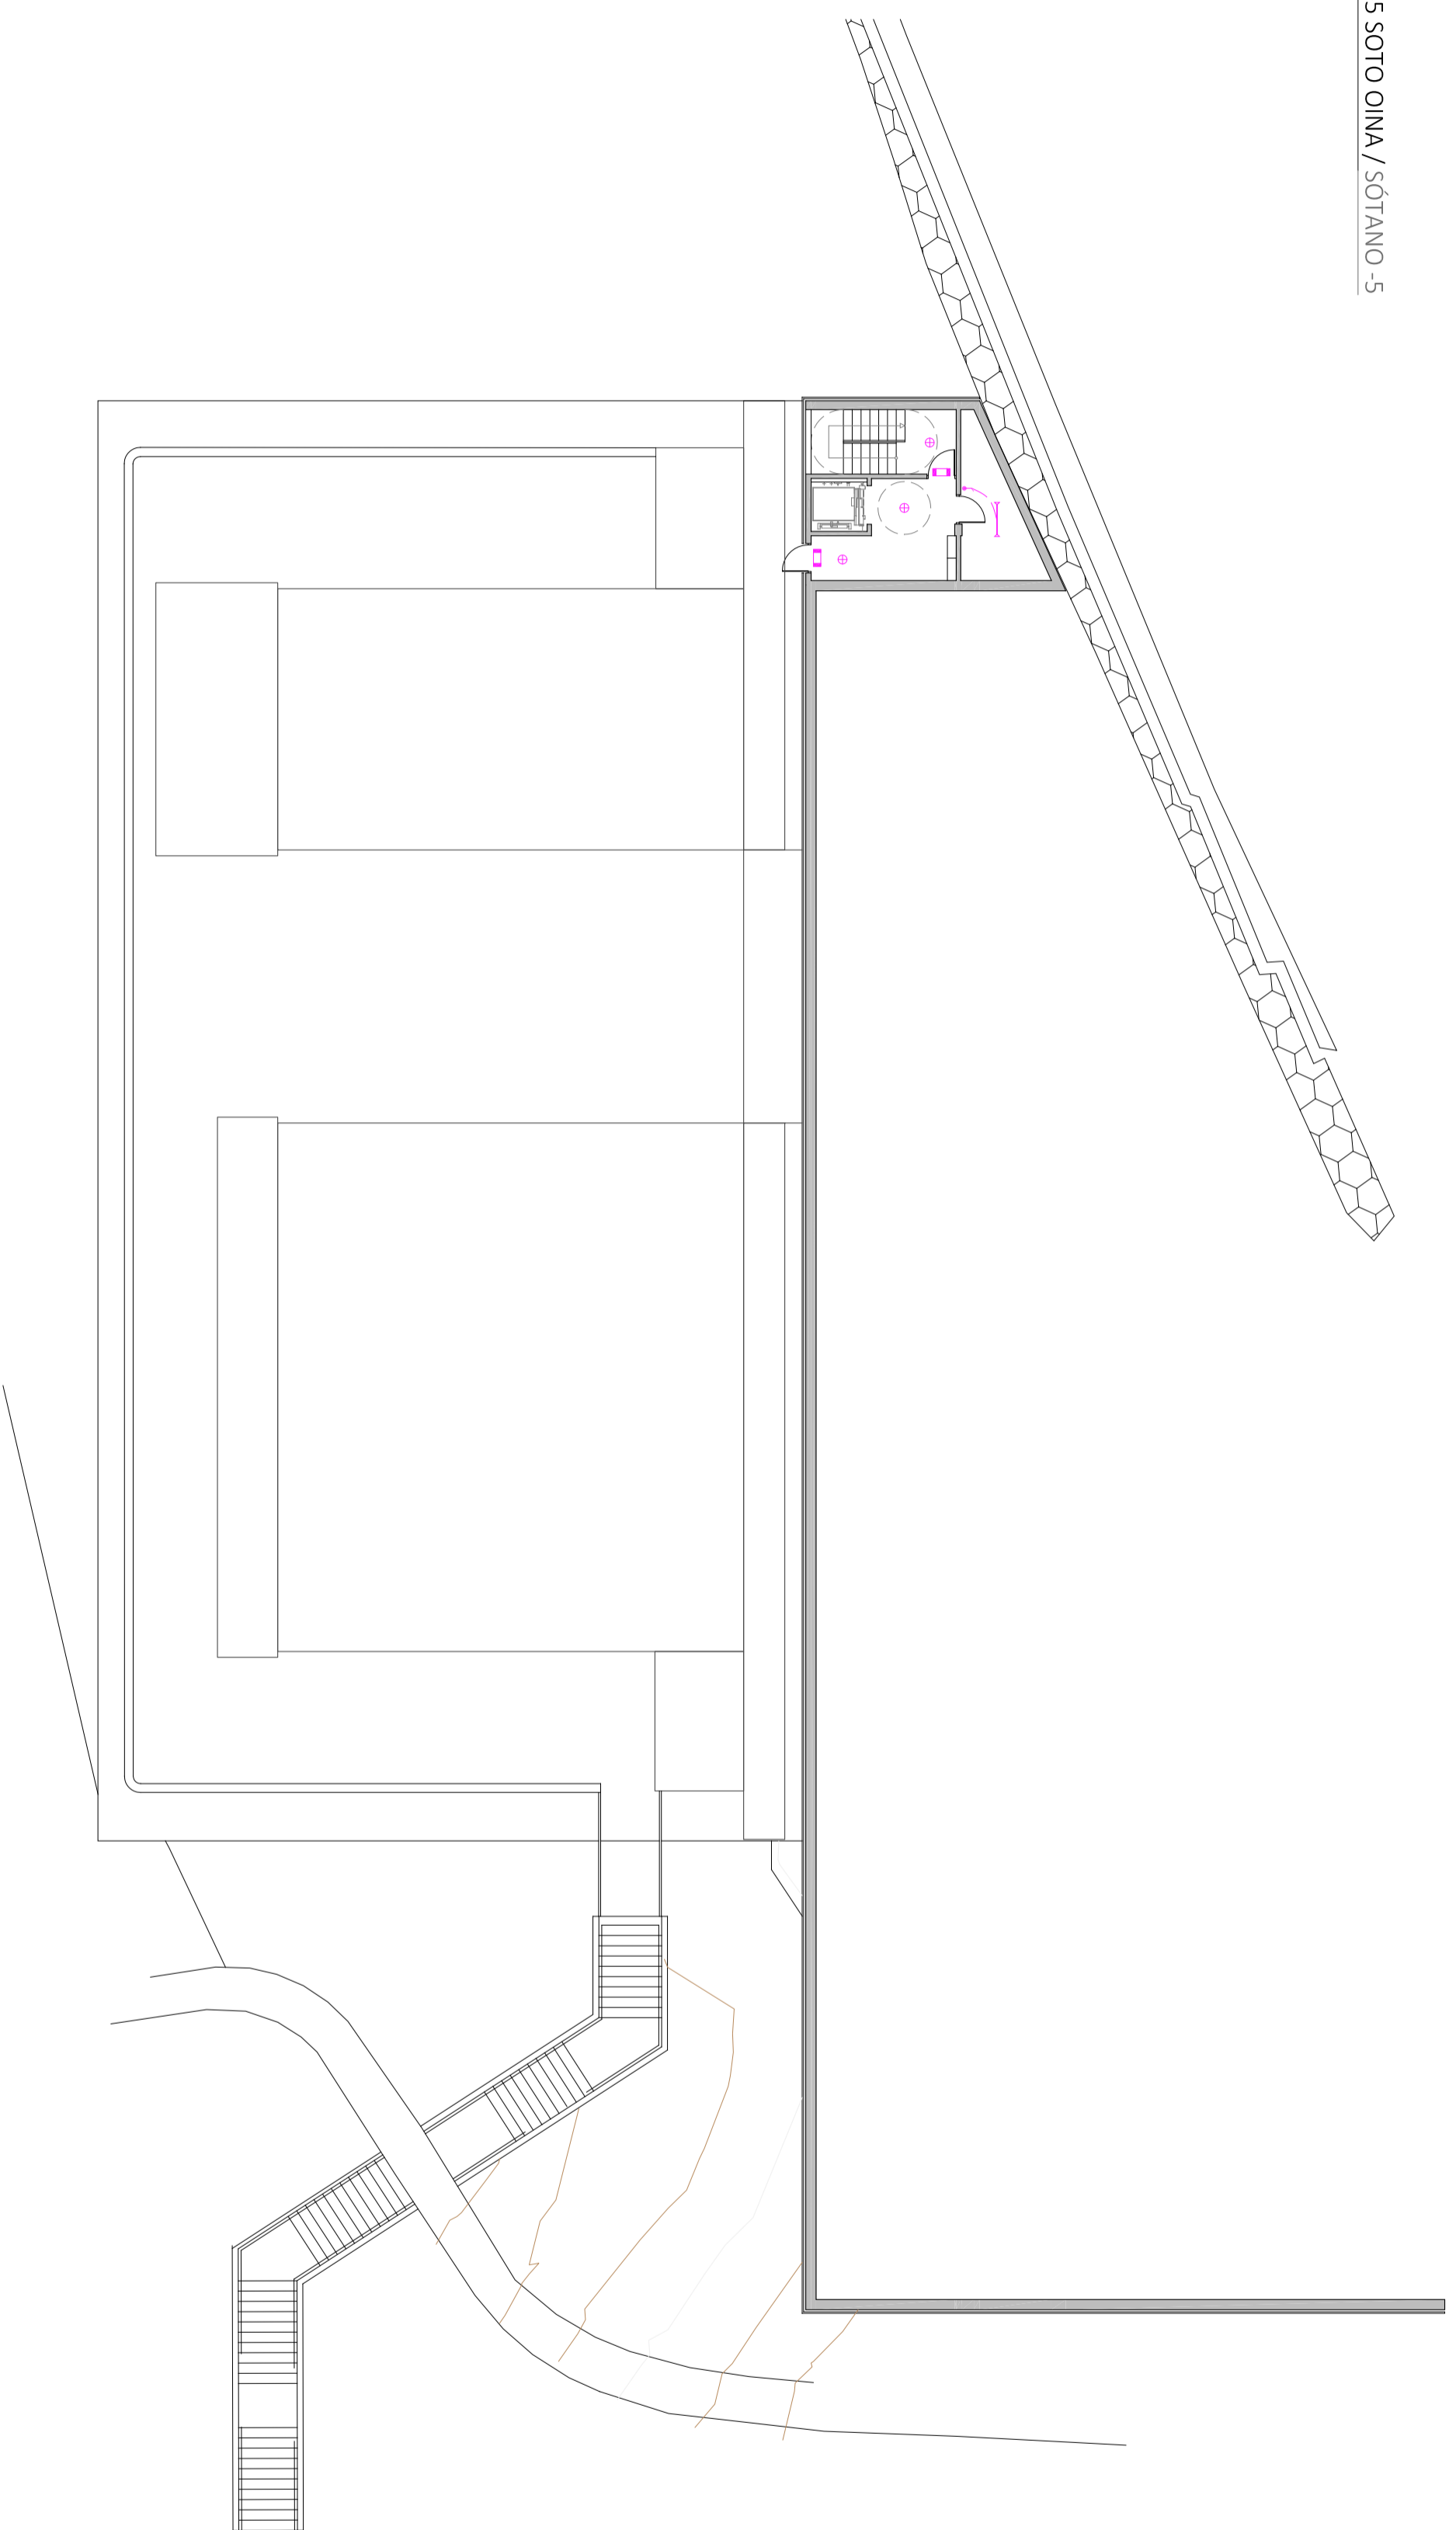

-5 SOTO OINA / SÓTANO -5

ELEKTRIZITATE INSTALAKUNTZAREN LEGENDA:

LEYENDA DE LA INSTALACIÓN DE ELECTRICIDAD:

-  Philips TMS-022-0x36W-HFP erregaletza
Regleta Philips TMS-022-0x36W-HFP
-  Philips FWG-251-2x18W-PLC plafoi argia
Plafón Philips FWG-251-2x18W-PLC
-  Larraldietarako ekipu autonomoa
Equipo autónomo de emergencia
-  Etengailua
Interruptor

APARKALEKUA / APARCAMIENTO

Plano Z. Plano 11
Eskala Escala
e 1:150
Data / Fecha Ekaina 2014 / Junio 2014
Kodurama / Situación Mogel kalea, Deba / Calle Mogel, Deba
INS 7.0
J. Eguna