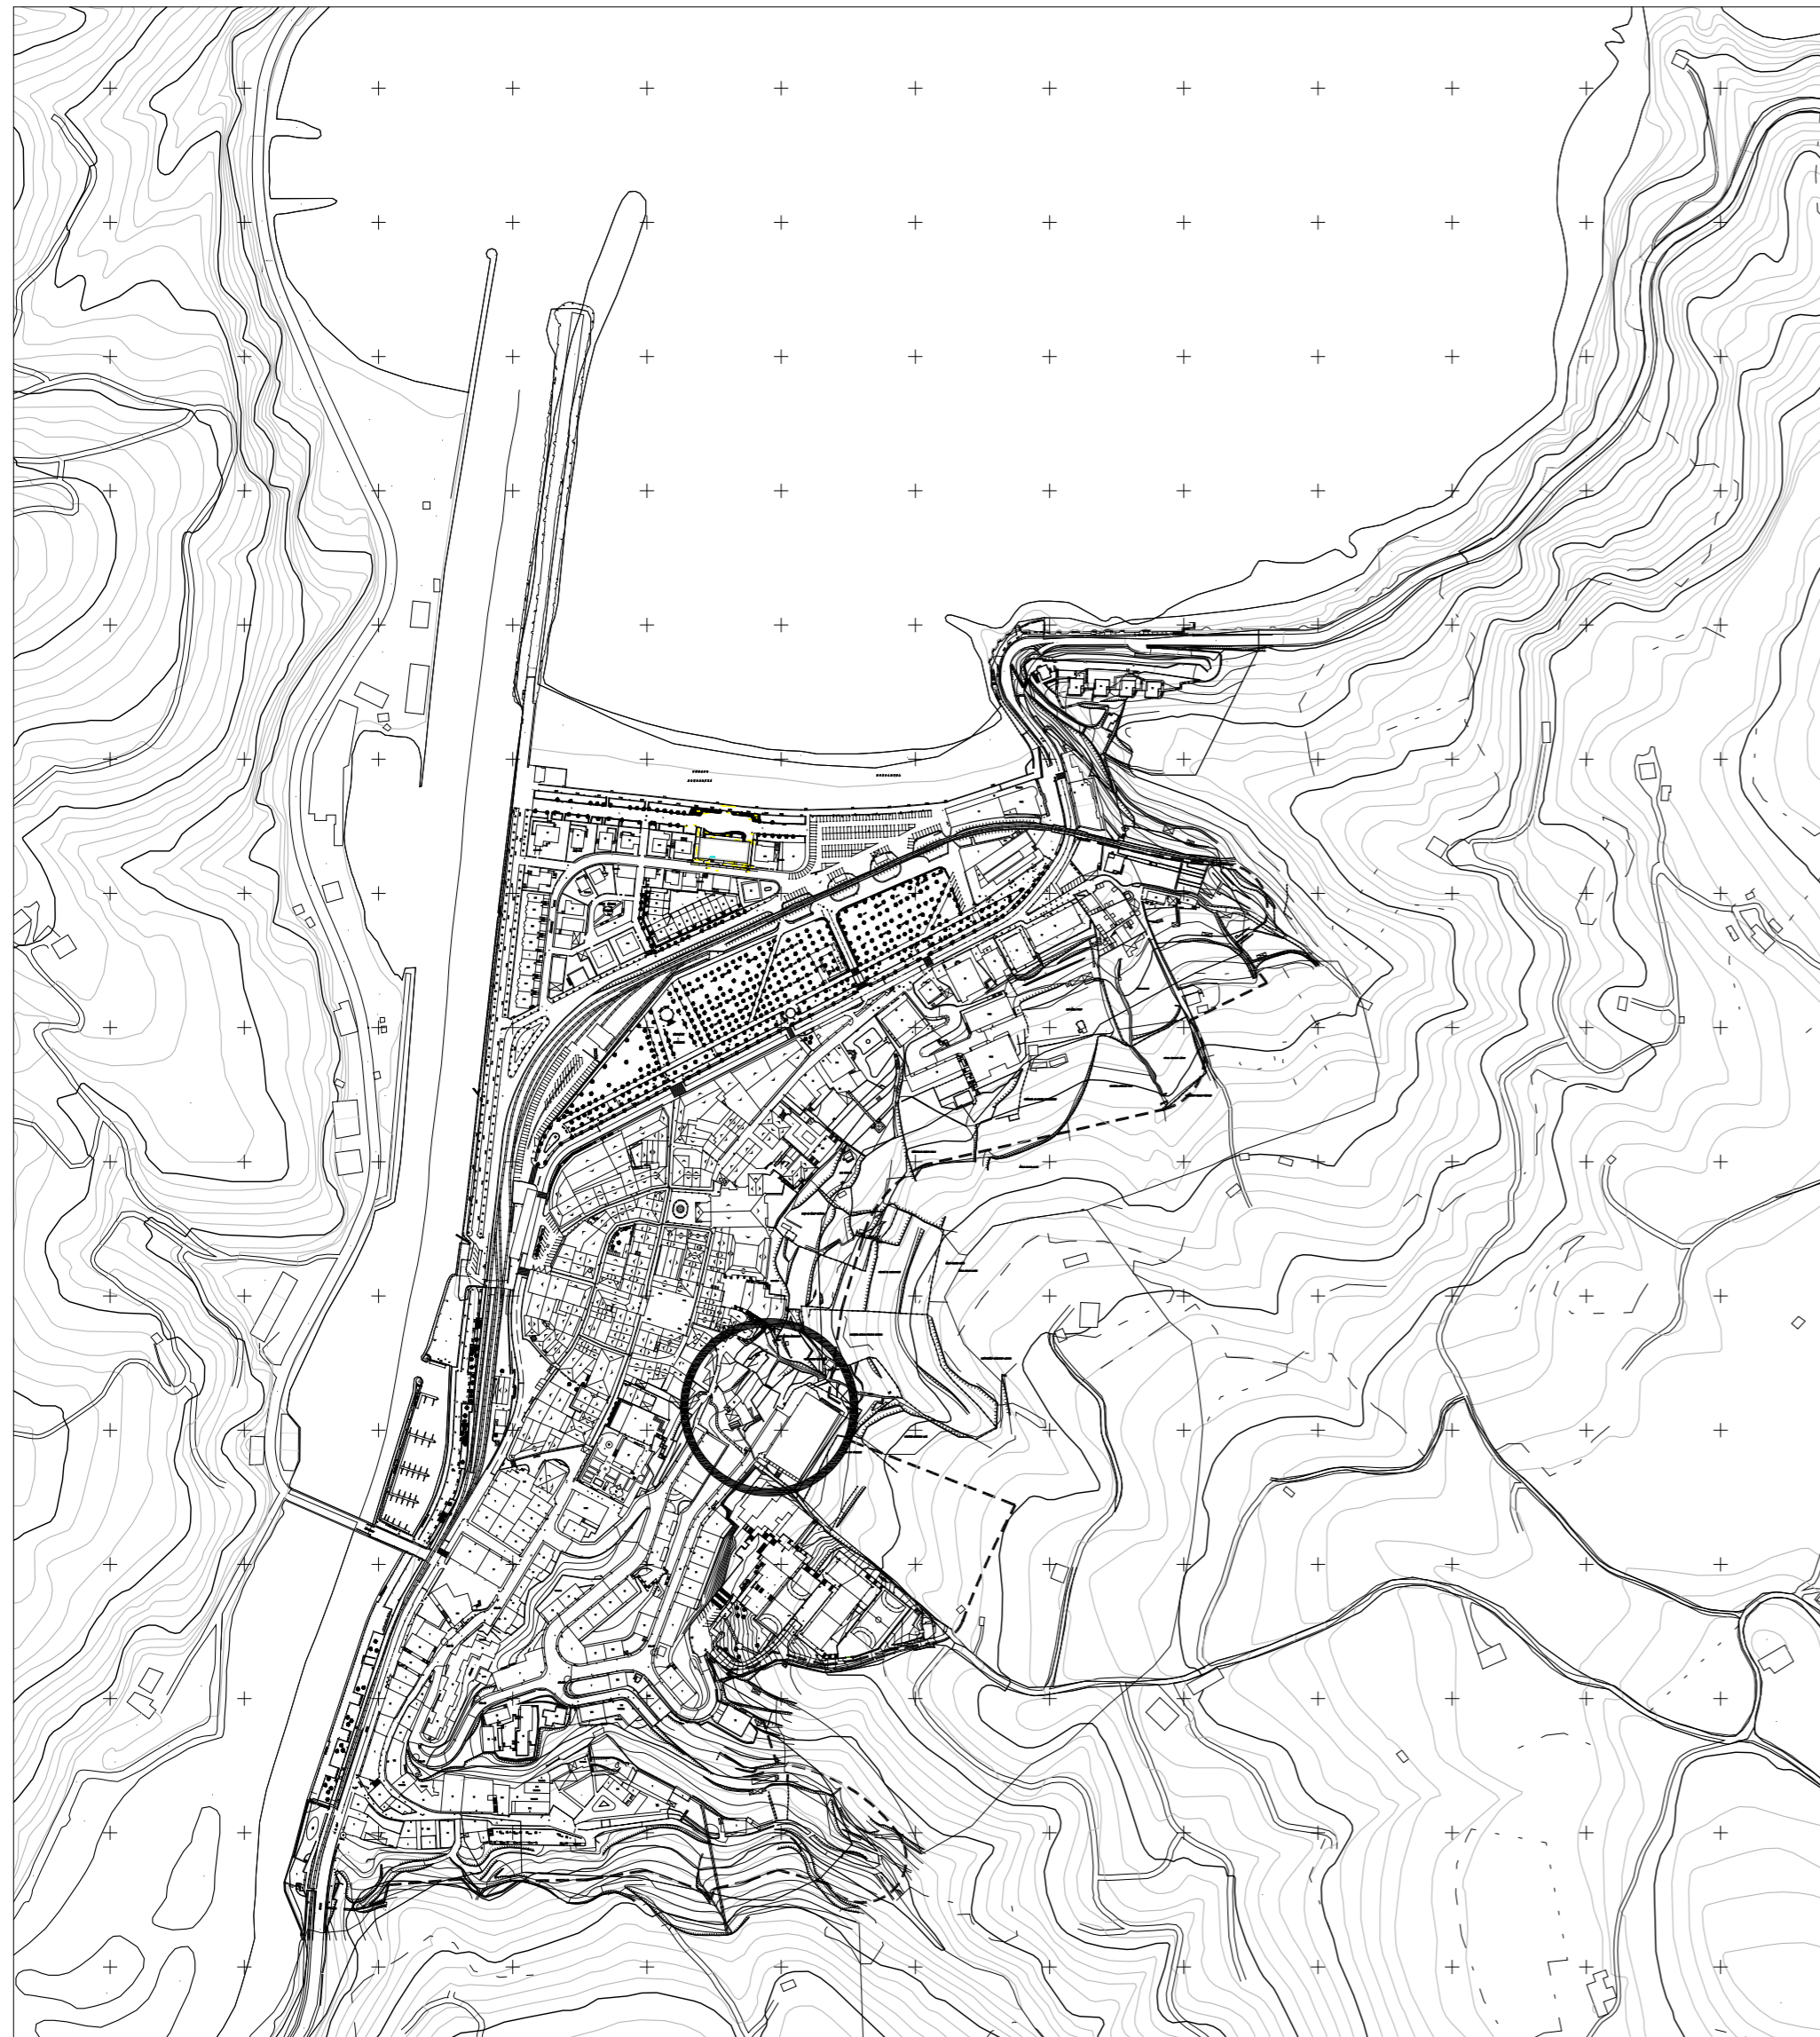

LOKALIZAZIOA / LOCALIZACIÓN

e: 1/5000

KOKAPENA / EMPLAZAMIENTO

e: 1/1500

APARKALEKUA / APARCAMIENTO

Plano z. Plano nº	Lokalizazioa eta kokapena / Localización y emplazamiento	Kokapena / Situación Mogel kalea, Deba
Eskala Escala	e varias	Data / Fecha Ekaina 2014 / Junio 2014
		J. Egaña

P 1.0