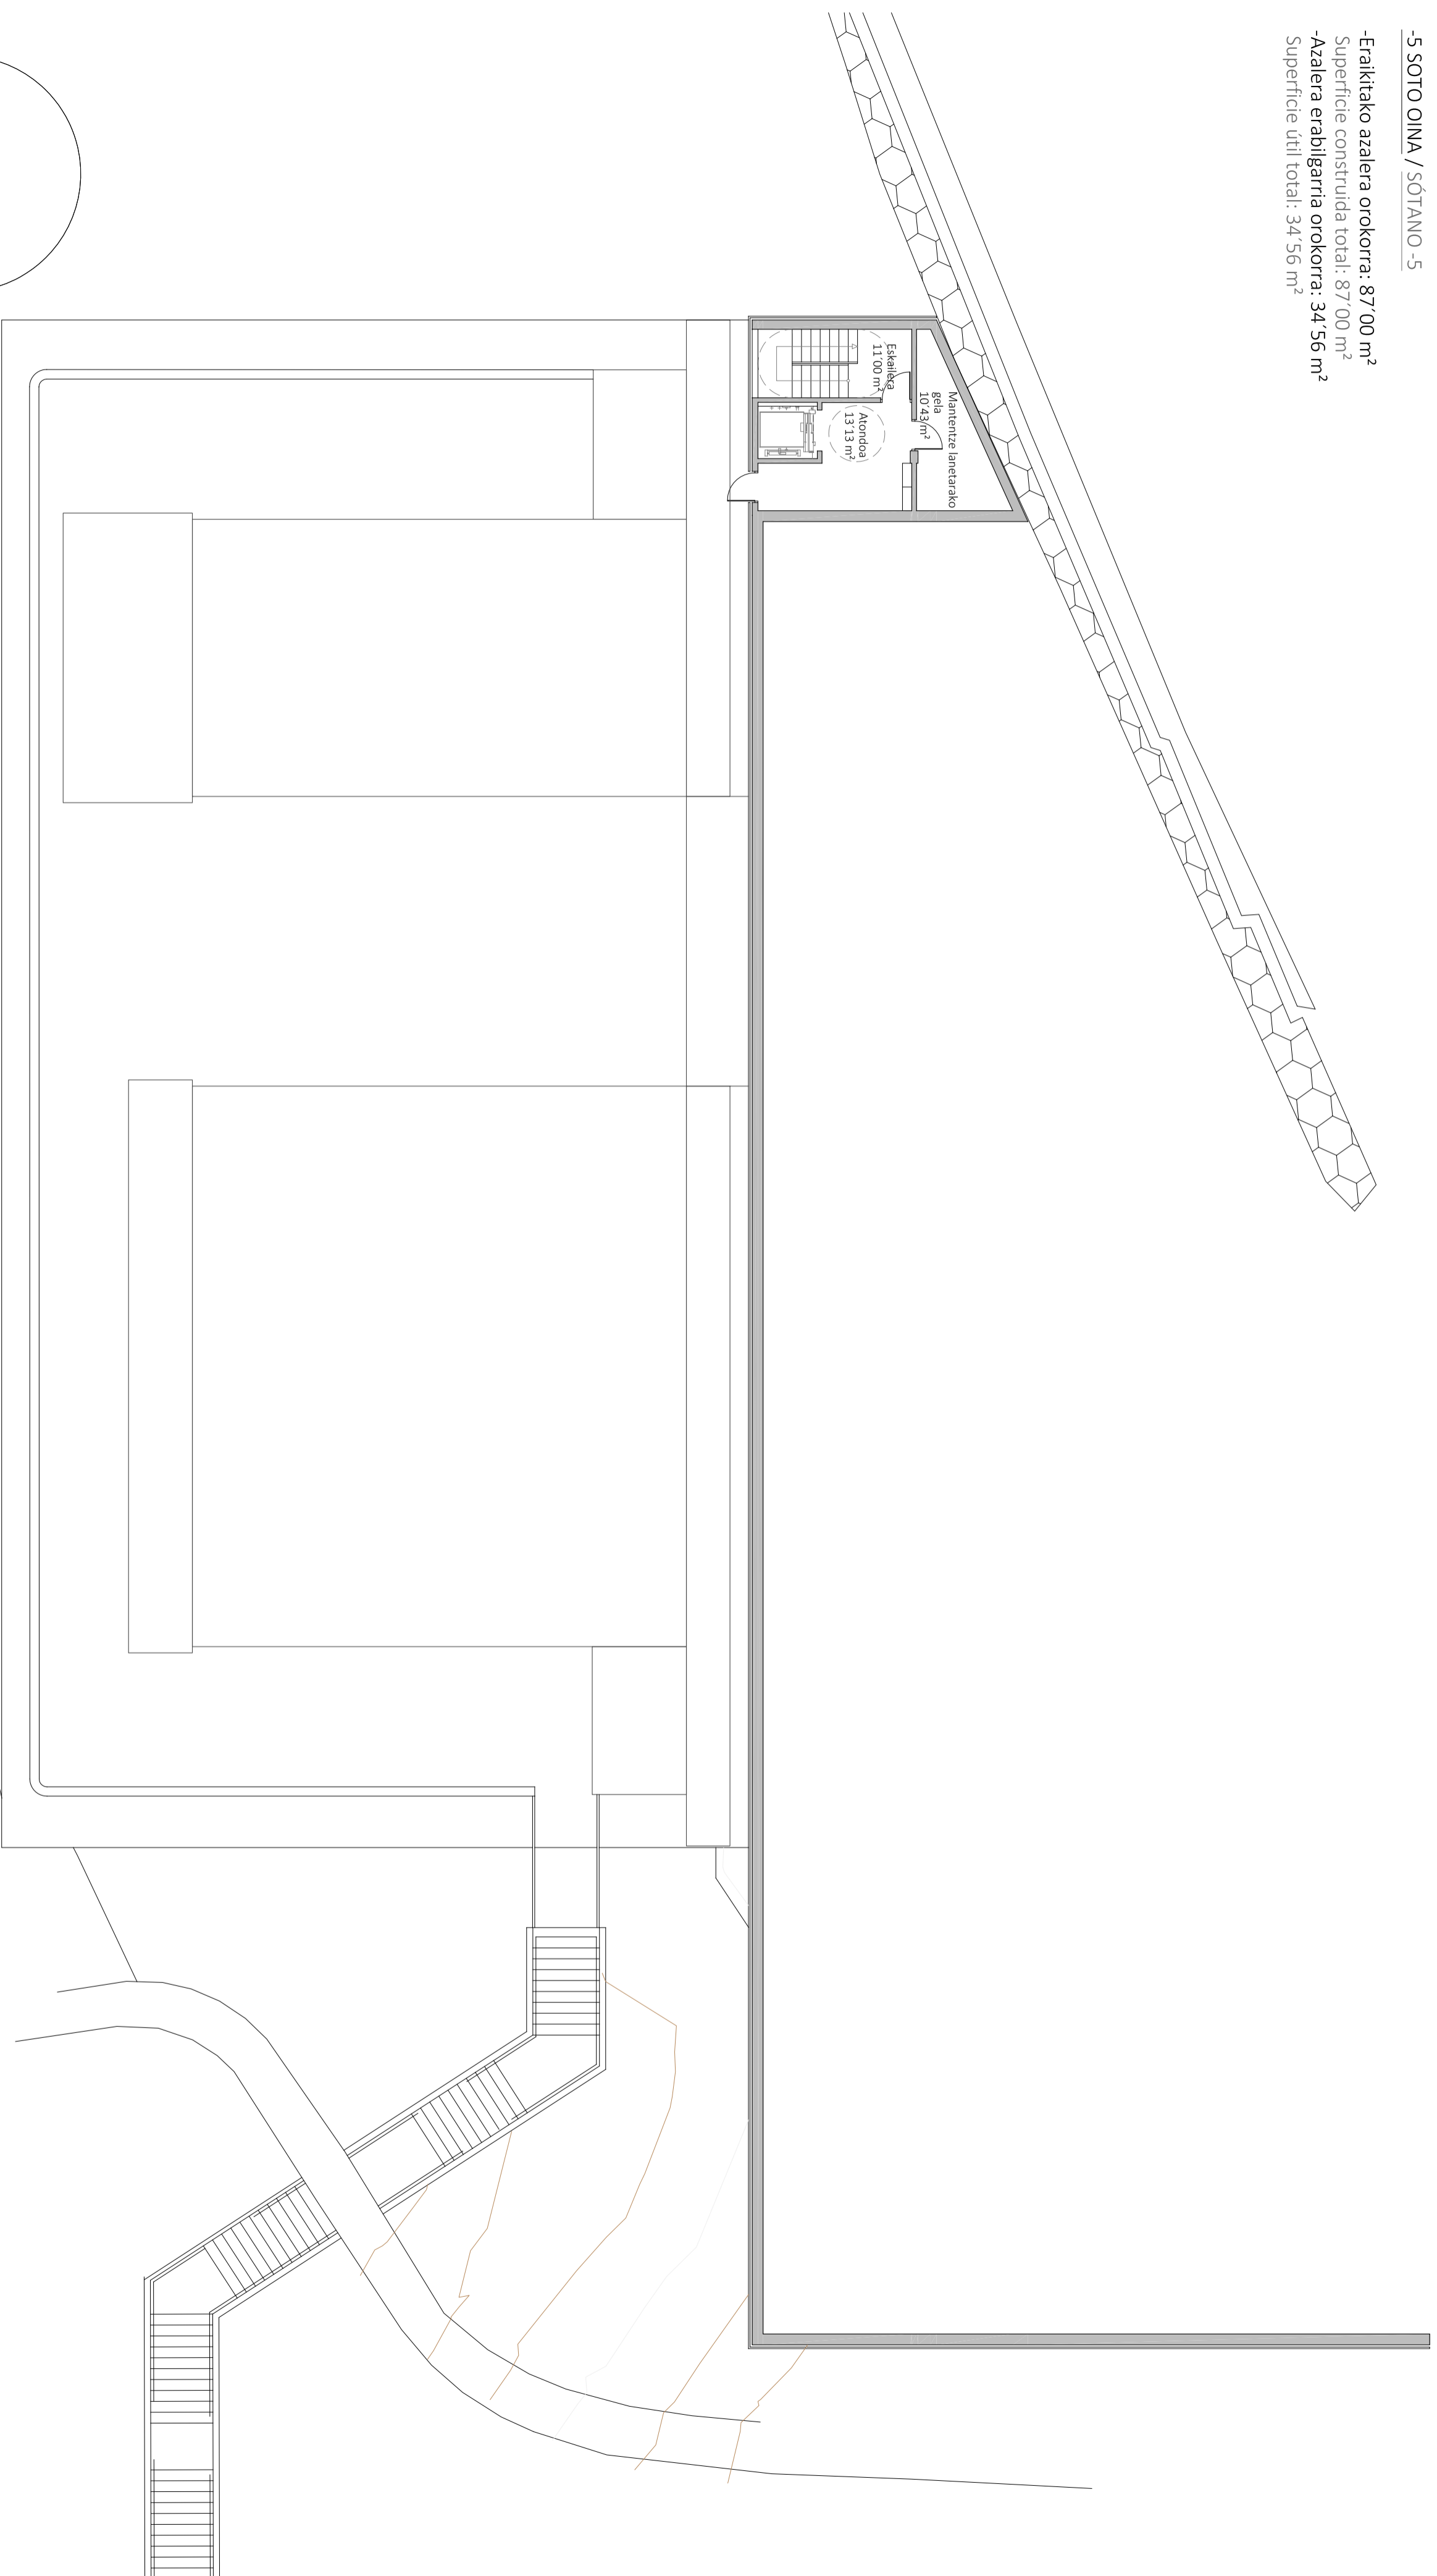

-5 SOTO OINA / SÓTANO -5

-Eraikitako azalera orokorra: 87'00 m²

Superficie construida total: 87'00 m²

-Azalera erabigarria orokorra: 34'56 m²

Superficie útil total: 34'56 m²

APARKALEKUA / APARCAMIENTO

Plano Z.
Plano nº
Zonifikazioa eta Azalerak / Zonificación y Superficies

Kodigutema / Situación

Mogel kalea, Deba

Esкала
Escala

1:150

Data / Fecha
Ekaina 2014 / Junio 2014

J. Eguita

P 14.0