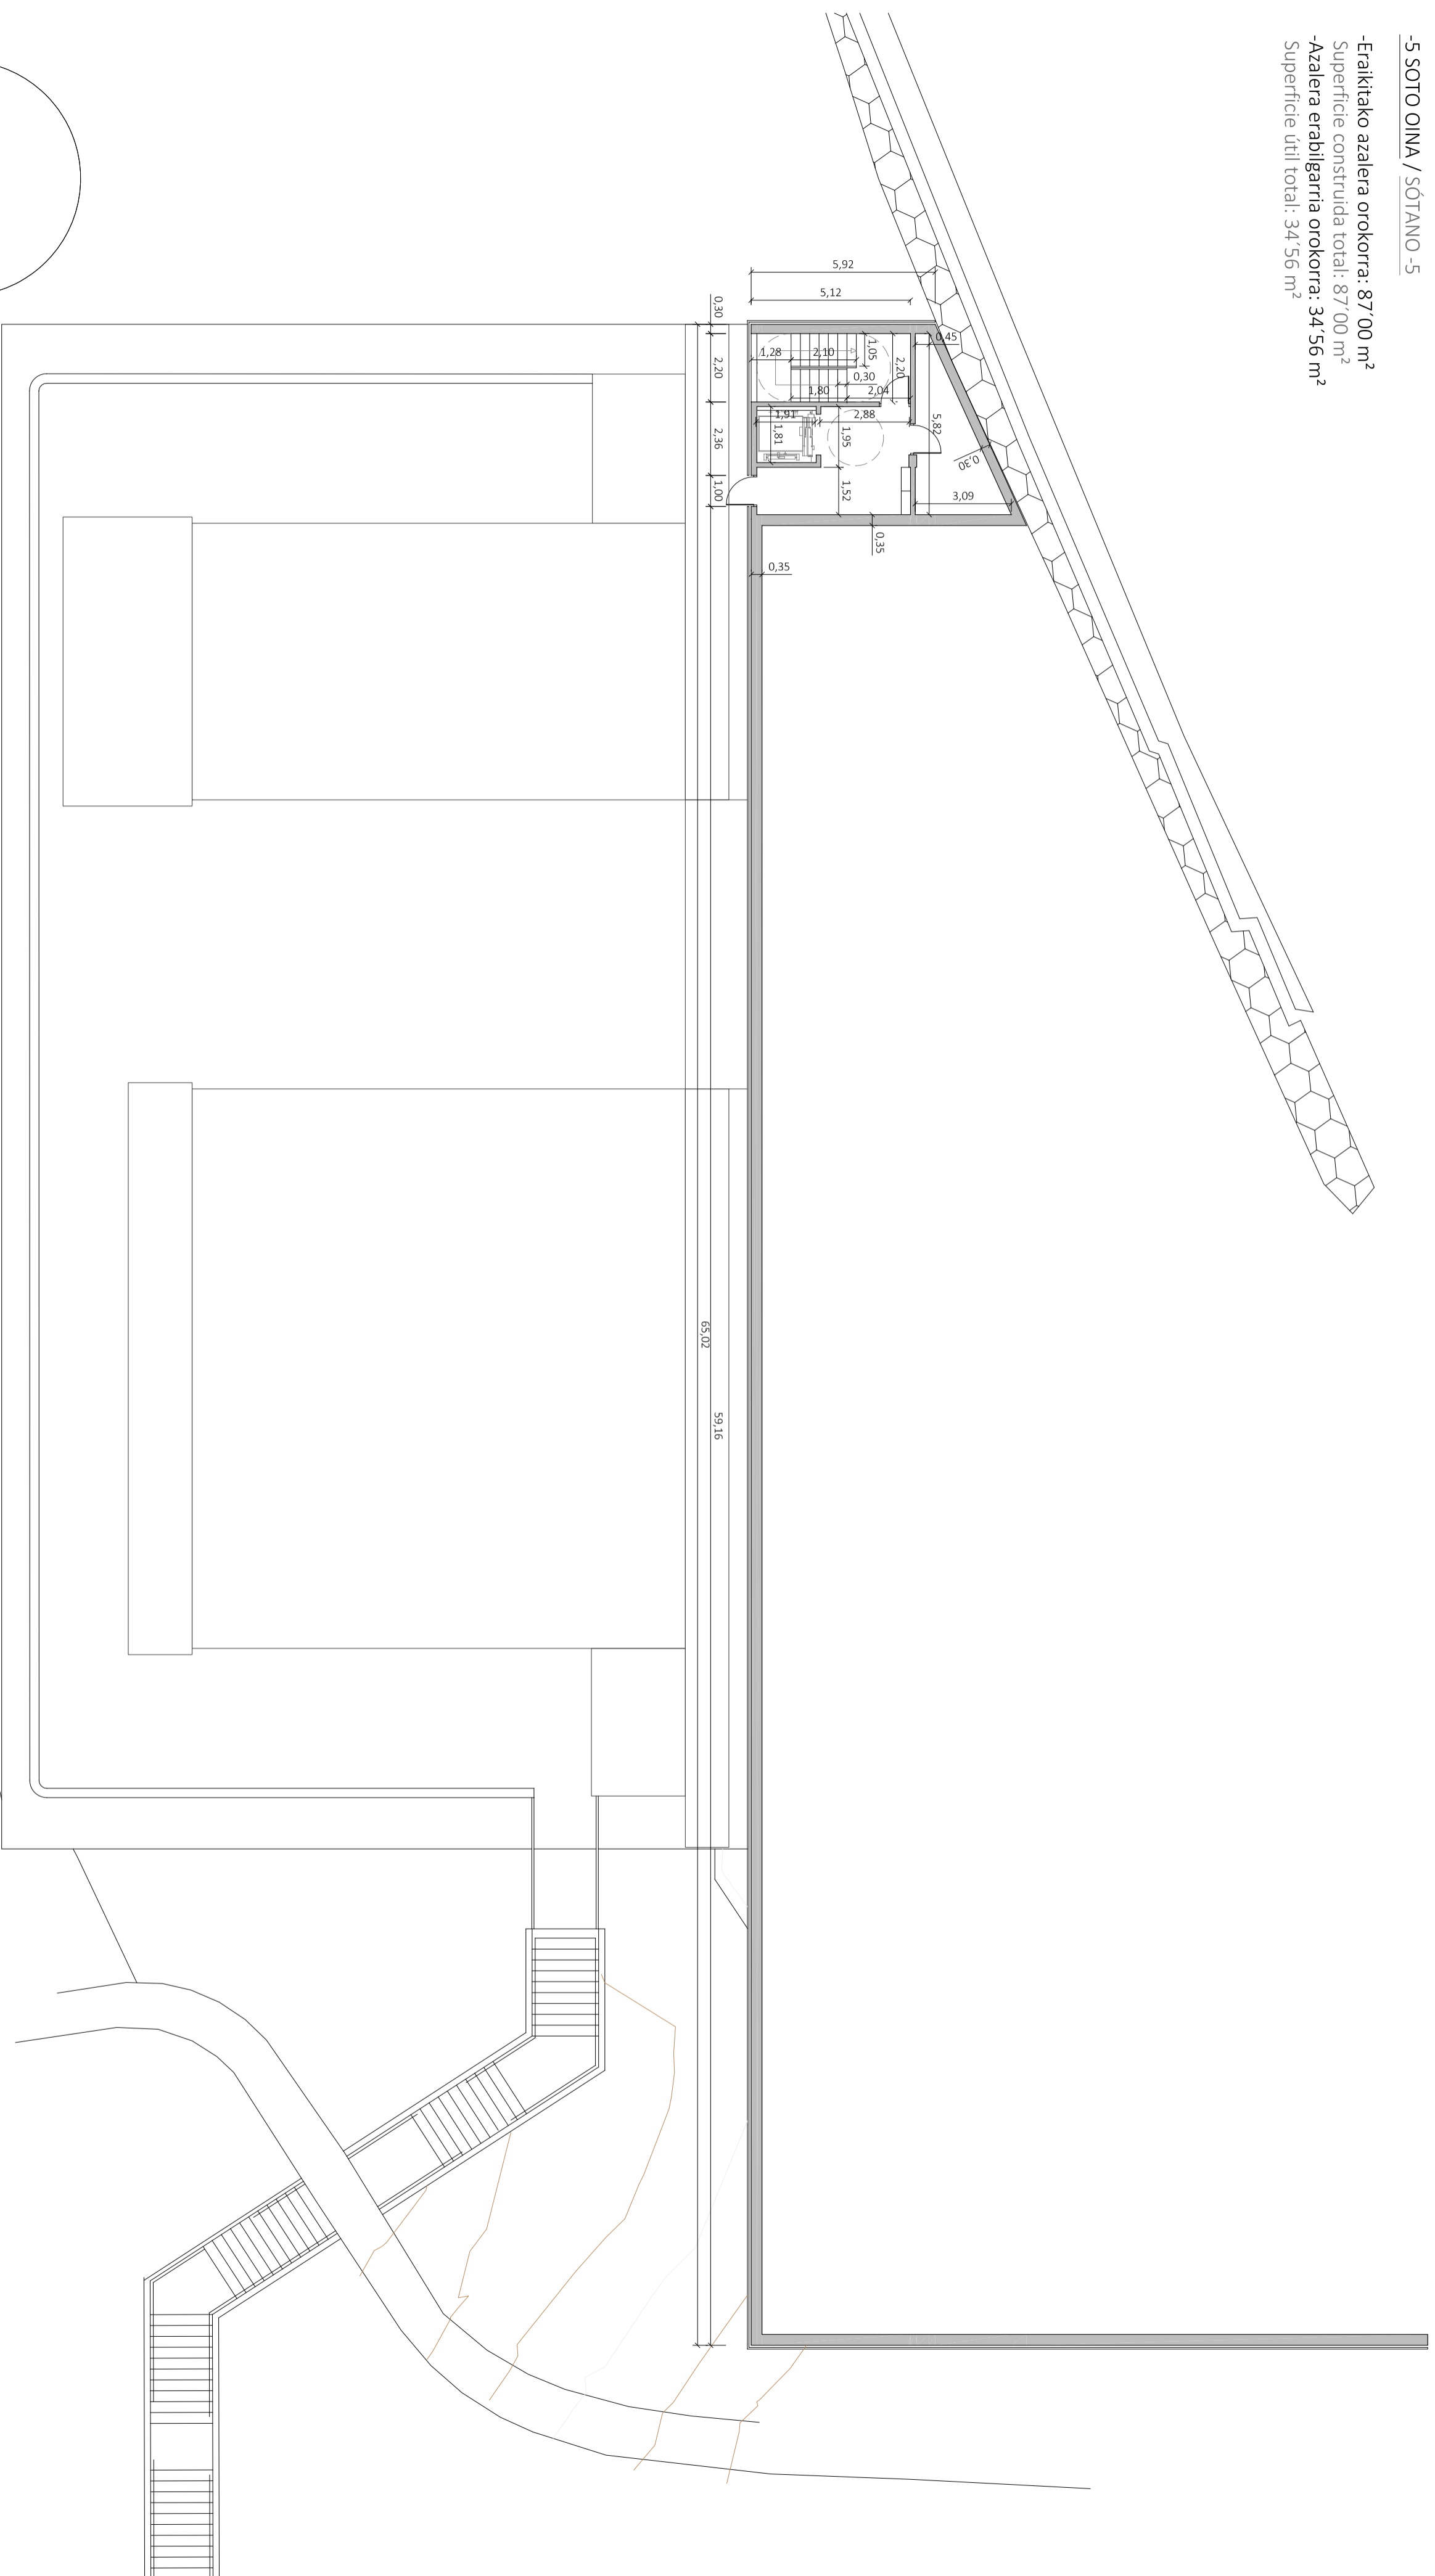

-5 SOTO OINA / SÓTANO -5

-Eraikitako azalera orokorra: 87'00 m²

Superficie construida total: 87'00 m²

-Azalera erabilgarria orokorra: 34'56 m²

Superficie útil total: 34'56 m²

APARKALEKUA / APARCAMIENTO

Plano Z. Kotatzea / Acotación
Eskala 1:150
Data / Fecha Ekaina 2014 / Junio 2014
Kodegizona / Situación Mogel Kalea, Deba / Calle Mogel, Deba
J. Eguita
P 18.0