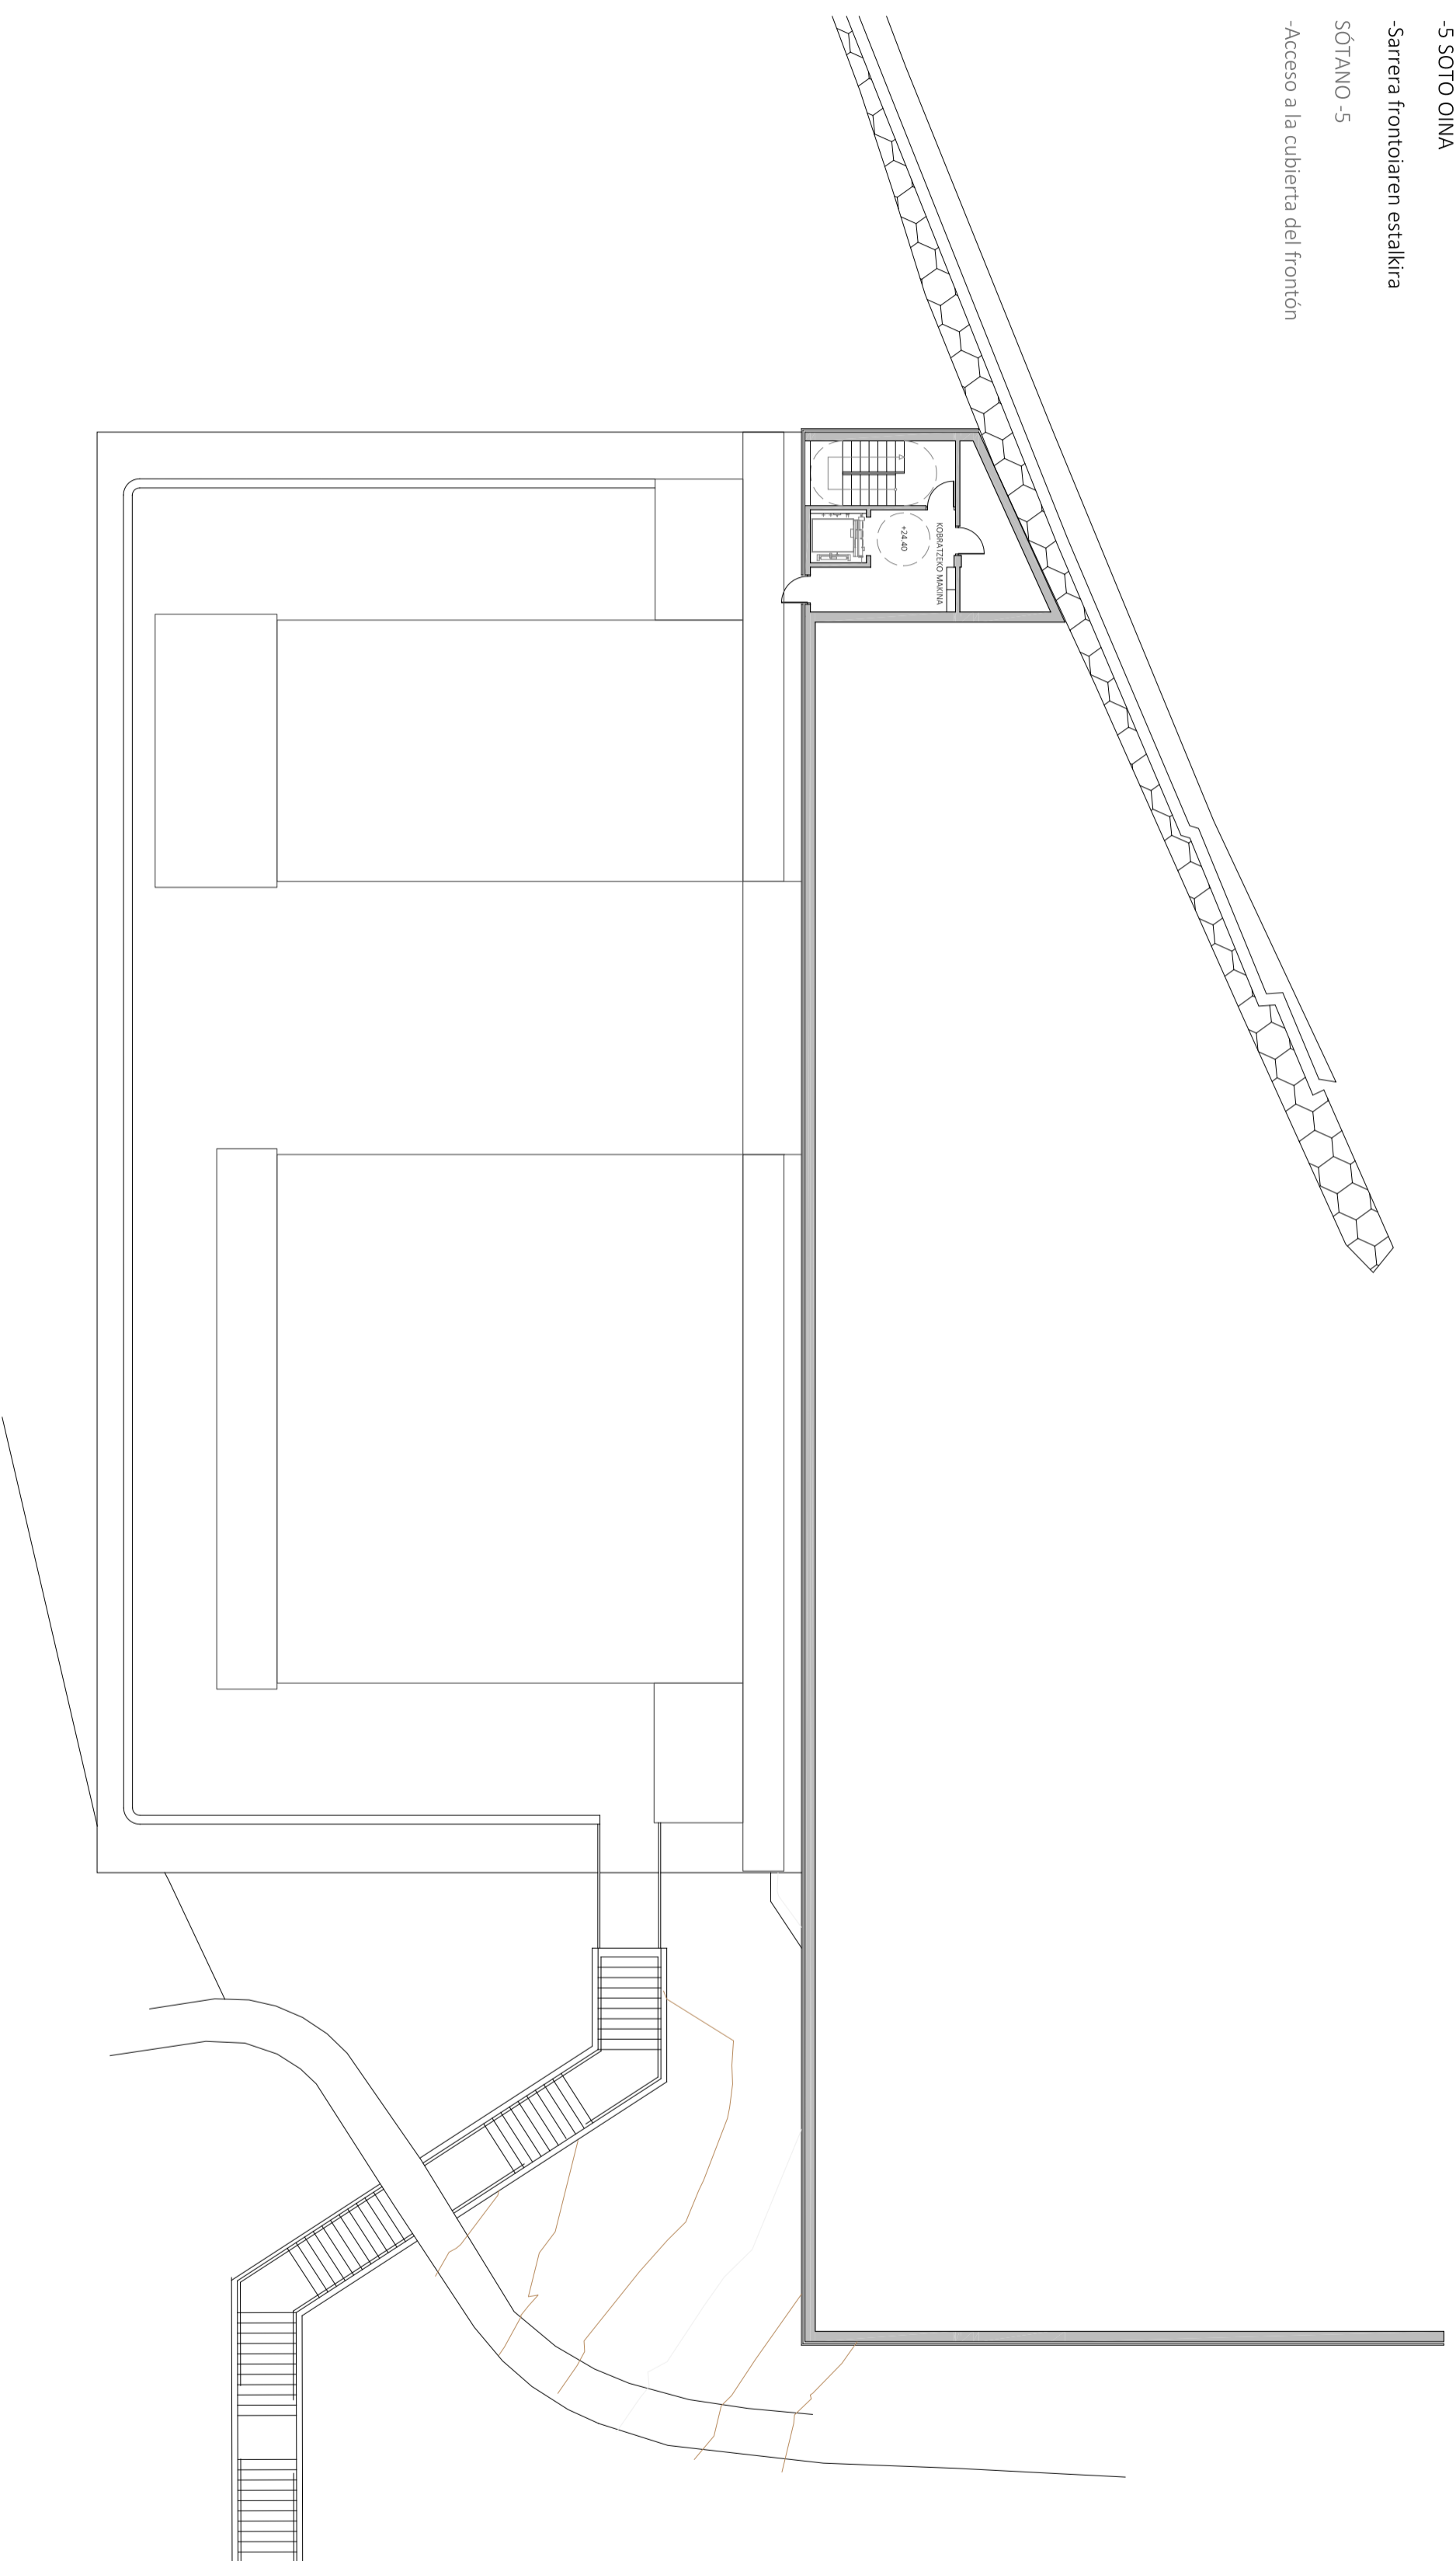

- 5 SOTO OINA
- Sarrera frontoiaren estalkira
- SÓTANO -5
- Acceso a la cubierta del frontón

APARKALEKUA / APARCAMIENTO

Plano z. **-5 Soto Oina / Planta Sótano -5**
 Plano nº **1**
 Eskala **e 1:200**
 Data / Feita **Ekaina 2014 / Junio 2014**
 Konpainia / Situdun **Mogel kalea, Debba**
 J. Eguita