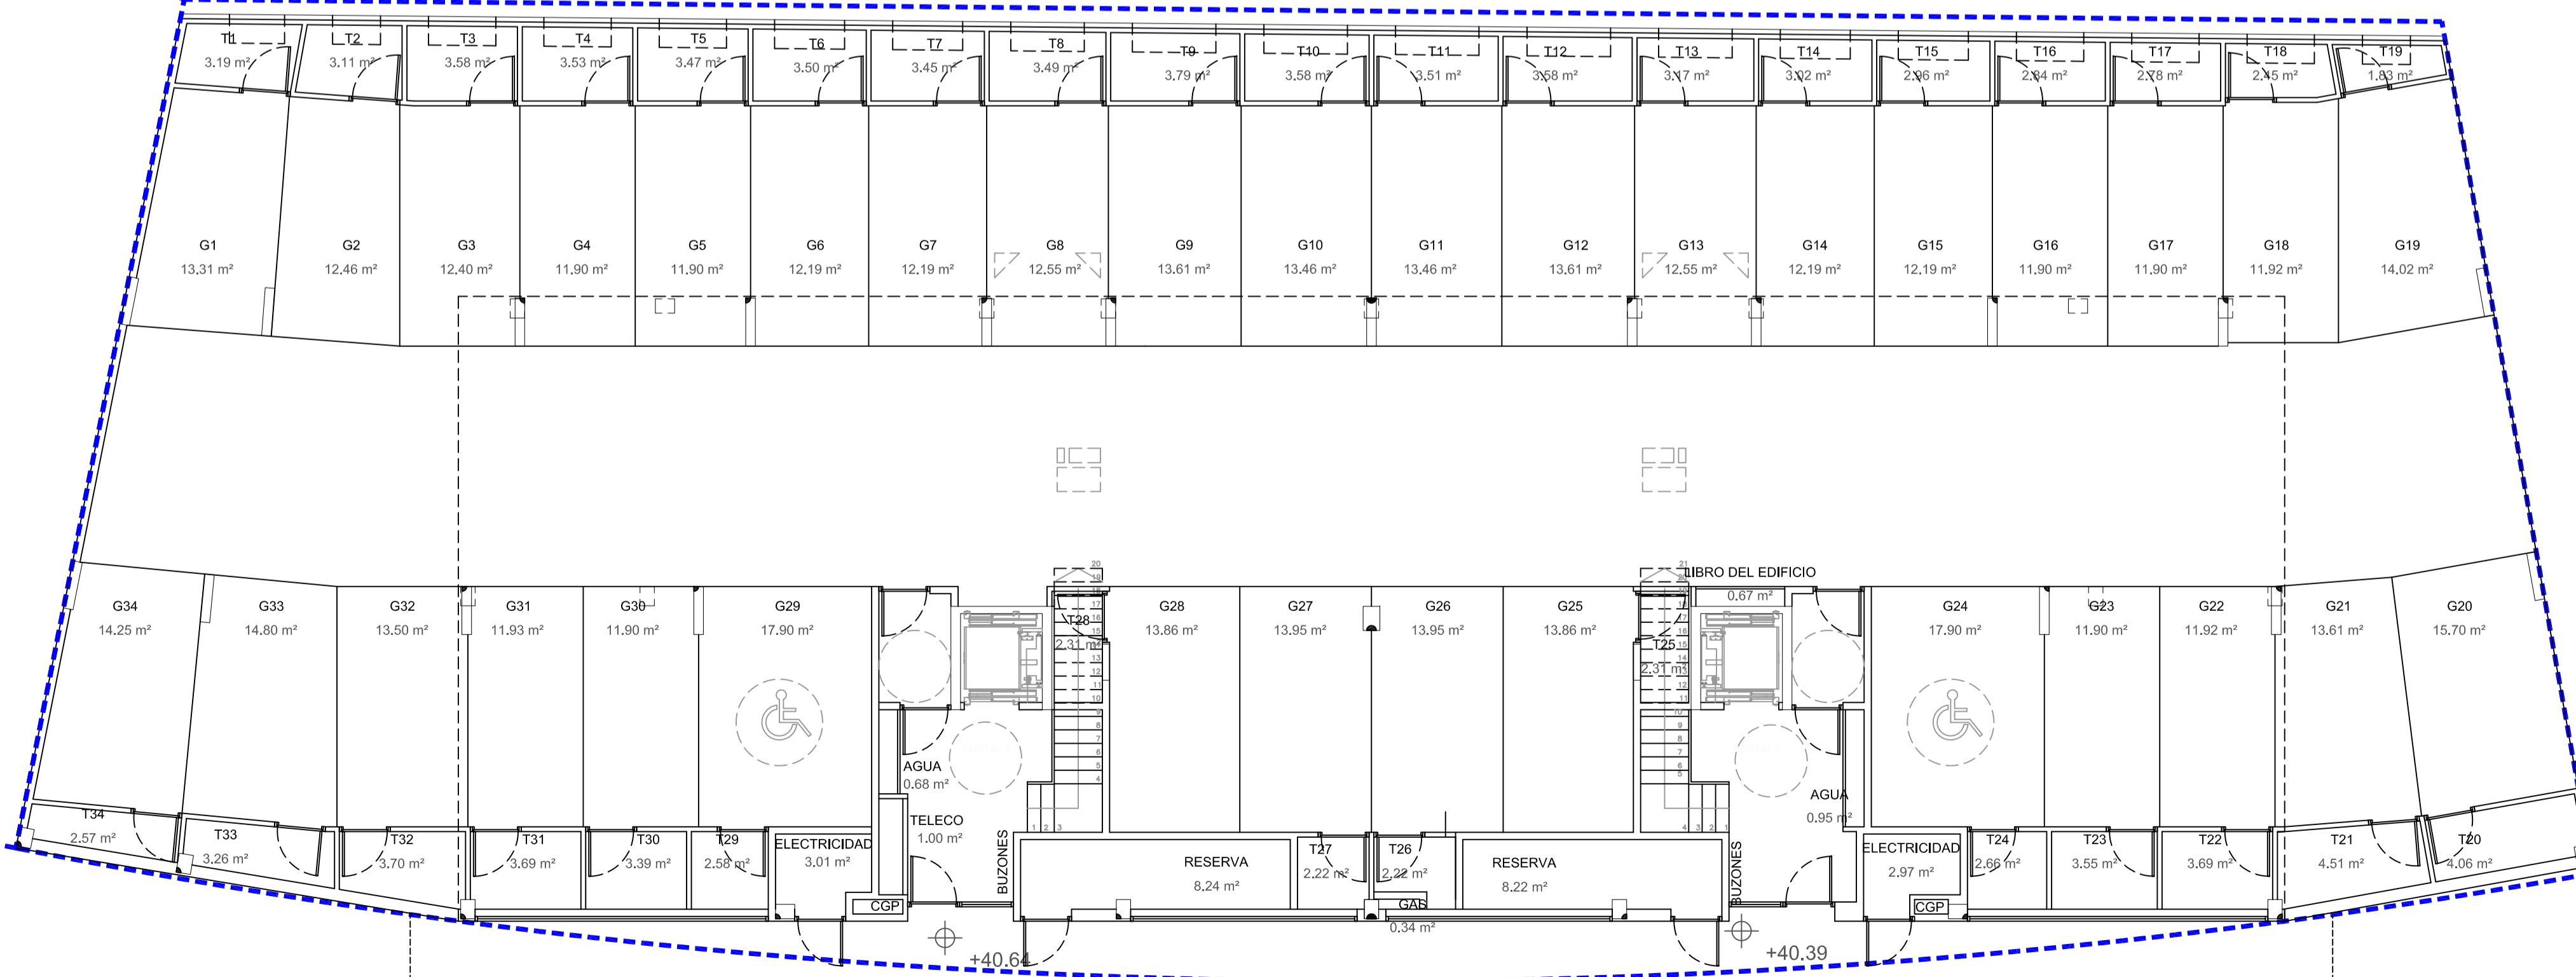

PLANTA PRIMERA - LEHENENGO OINA.

PLANTA BAJA - BEHEKO OINA.

PLANOS FIN DE OBRA **33 VIVIENDAS Y GARAJES EN LA PARCELA a.300.3 DE ELIZBURU** BUKAERAKO LANIRUDIAK

ELIZBURUKO a.300.3 LURZATIAN 33 ETXEBIZITZA ETA GARAJEAK

PLANO: LANIRUDIJA: **PLANOS DE DISTRIBUCION PLANTA BAJA Y PRIMERA**  
**BANAKUNTZA OINAK**  
**BEHEKO ETA LEHENENGO OINA**

PROMOTOR: ENPLEGUA: PROTEISA 2002 S.L. SUBSTRAÍDO: 0 ADAPTADO: ESCALA: 1:100 FECHA: AGOSTO 2017 ABUZTUA