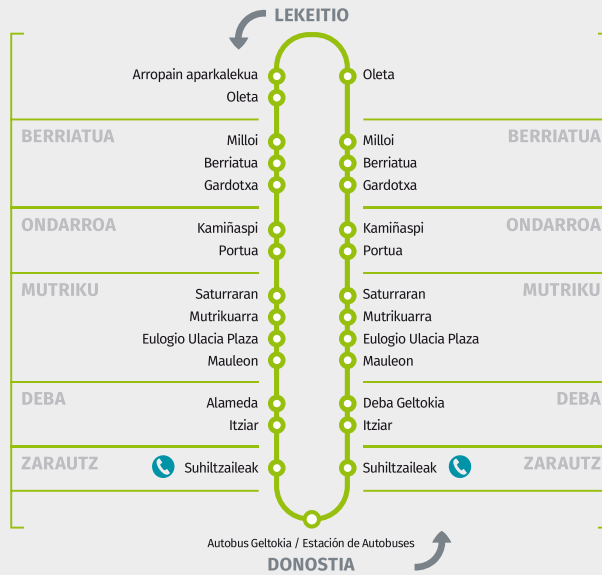

Lekeitio > Donostia   Larunbata - Sábado   Donostia > Lekeitio

LEKEIT.	BERRIAT.	ONDAR.	MUTR.	DEBA	ITZIAR	ZARAUTZ	DONOS. Estación	DONOS. Estación	ZARAUTZ	ITZIAR	DEBA	MUTR.	ONDAR.	BERRIAT.	LEKEIT.
8:00	8:15	8:25	8:30	8:40	8:50	9:15	9:40	10:30	10:50	11:00	11:10	11:20	11:30	11:40	11:55
12:30	12:45	12:55	13:00	13:10	13:20	13:45	14:10	14:30	14:50	15:00	15:10	15:20	15:30	15:40	15:55
17:00	17:15	17:25	17:30	17:40	17:50	18:15	18:40	17:00	17:20	17:30	17:40	17:50	18:00	18:10	18:25
19:00	19:15	19:25	19:30	19:40	19:50	20:15	20:40	21:00	21:20	21:30	21:40	21:50	22:00	22:10	22:25
21:00	21:15	21:25	21:30	21:40	21:50	22:15	22:40								

Lekeitio > Donostia   Igandeak eta jaiegunak - Domingos y festivos   Donostia > Lekeitio

LEKEIT.	BERRIAT.	ONDAR.	MUTR.	DEBA	ITZIAR	ZARAUTZ	DONOS. Estación	DONOS. Estación	ZARAUTZ	ITZIAR	DEBA	MUTR.	ONDAR.	BERRIAT.	LEKEIT.
8:00	8:15	8:25	8:30	8:40	8:50	9:15	9:40	10:30	10:50	11:00	11:10	11:20	11:30	11:40	11:55
12:30	12:45	12:55	13:00	13:10	13:20	13:45	14:10	14:30	14:50	15:00	15:10	15:20	15:30	15:40	15:55
17:00	17:15	17:25	17:30	17:40	17:50	18:15	18:40	17:00	17:20	17:30	17:40	17:50	18:00	18:10	18:25
19:00	19:15	19:25	19:30	19:40	19:50	20:15	20:40	20:30	20:50	21:00	21:10	21:20	21:30	21:40	21:55
21:00	21:15	21:25	21:30	21:40	21:50	22:15	22:40								

Eskaripeko geralekua Parada bajo demanda | **900 300 340**

GAUEKOA NOCTURNO

Lekeitio > Donostia

Egunero - Diario

DONOSTIA Estación	ZARAUTZ	ITZIAR	DEBA	MUTRIKU	ONDARROA	BERRIATUA	LEKEITIO
23:00	23:20	23:30	23:40	23:50	0:00	0:15	0:35

Eskaripeko geralekua Parada bajo demanda | **900 300 340**